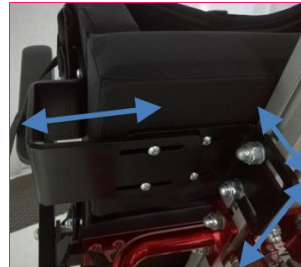

BAT STANDING-FRAME

BAT es un standing-frame que permite ir desde la posición horizontal hasta la posición vertical a través de mando eléctrico. Multiposición, permite assumir la posición prono o supino. Con sección de tronco y pélvis ajustable en altura a través de columna central, este standing-frame permite vários ajustes independientes al nivel de los soportes de rodillas y pies. Con función de abducción, desde 0° a 45° (totalizando 90°), ajustable de forma individual, con regulación de 5° em 5°. Soporte de cabeza 100% ajustable. Tablero ajustable en altura y inclinación. Cinturones de doble contención para mayor seguridad. Posibilidad de colocación de diversos accesorios.

BAT is a standing frame that allows to go from the horizontal to the vertical position through electric control. Multiposition, you can do prone or supine position. With trunk and pelvis section adjustable in height through central column, this standing frame also allows for several independent adjustments in knee and foot supports. With abduction function, from 0° to 45° (totalizing 90°) adjustable individually with regulation of 5° in 5°. 100% adjustable headrest. Board adjustable in height and inclination. Double containment belts for greater security. Several accessories available.

Características / Characteristics

Multiposición: prono y supino

Multiposition: prone and supine

Abducción hasta 45° (cada pierna)

Abduction until 45° (each leg)

**Totalmente ajustable
Fully adjustable**

**Varios colores disponibles
Various colors available**